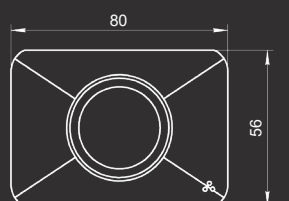

* Объектив в комплект поставки не входит и приобретается отдельно.

** Источник питания в комплект поставки не входит и приобретается отдельно.

Внимание! При покупке изделия проверяйте комплектацию и отсутствие механических повреждений. Характеристики изделия могут быть изменены без предварительного уведомления.