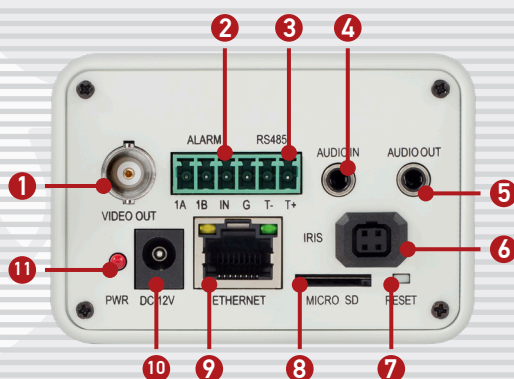

B4230

4-мегапиксельная IP-камера
с поддержкой кодирования
H.265

- 1/3" КМОП-сенсор OmniVision с технологией OmniBSI-2™
- До 25 кадров в секунду при разрешении 2590x1520
- Одновременное кодирование: H.265/H.264/MJPEG
- Поддержка аппаратного режима WDR (до 120 дБ)
- Аудиовход и аудиовыход (дуплекс)
- Режим "День/Ночь"
- Сменный объектив с автоматической регулировкой диафрагмы
- Поддержка 2D/3DNR
- Многозонный детектор движения
- Тревожные вход, выход
- Поддержка карт памяти MicroSDXC
- Поддержка технологии PoE
- Поддержка ONVIF

IP-КАМЕРА B4230 ПРЕДНАЗНАЧЕНА ДЛЯ РЕШЕНИЯ РАЗНООБРАЗНЫХ ЗАДАЧ В ОБЛАСТИ ВИДЕОНАБЛЮДЕНИЯ. КОДИРОВАНИЕ H.265 УМЕНЬШАЕТ НАГРУЗКУ НА КАНАЛ ПЕРЕДАЧИ ДАННЫХ И ЗАНИМАЕМОЕ В АРХИВЕ МЕСТО. НА КАМЕРУ МОЖНО УСТАНОВИТЬ СМЕННЫЙ ОБЪЕКТИВ С АРД, ЗАДЕЙСТВОВАТЬ ТРЕВОЖНЫЕ КОНТАКТЫ И МНОГОЕ ДРУГОЕ.